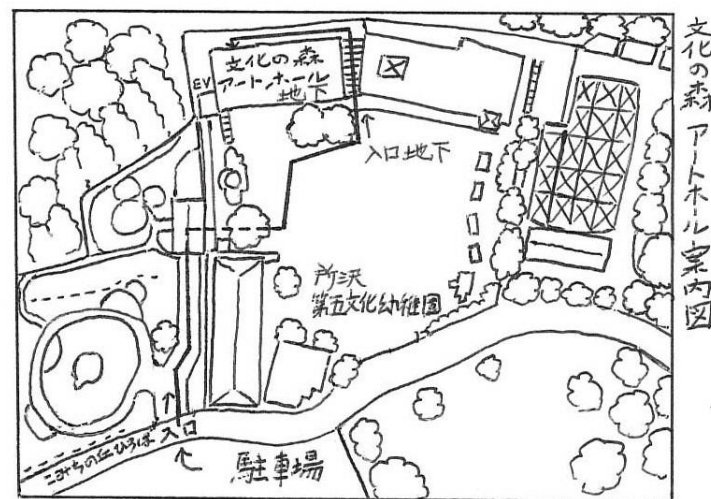

- (1) 150インチの大画面映像を提供。幼児の映画や
デジタル遊びも提供予定。
- (2) 自然観察園利用時・保育展開時に園児利用予定
一般開放日も時間により公開します。

4、入館の当たっての注意点

- ア、利用者は、さくらんぼクラブ会員・在園児とその保護者家族。
卒業生・その他許可された方に限ります。
- イ、作品は、大変貴重な作品ばかりです。お手を触れることないよう
お願い申し上げます。
- ウ、文化の森アートホールご入館の際は、受付でご記帳をお願いします。
氏名・連絡先・所属園
- エ、新型コロナウイルス感染対策をお願いします。
 - ① 発熱・咳など風邪の症状のある方の入館を禁止します。
 - ② 2歳以上の方のマスク着用をお願いします。
 - ③ 入館時は、手指のアルコール除菌をお願いします。
 - ③ ご記帳をお願いします。お静かにお願いします。
 - ④ 入館には人数制限があります。
 - ⑤ その他、施設のかかりの指示に従ってください。

令和3年10月。所沢文化幼稚園のテーマ「みて、ふれて、感動体験。」
の具現化のため、本物の芸術にふれ、感性を育み、地域の芸術発信の場と
して「文化の森 アートホール」が開館致しました。

地域の皆様や梅沢定彦学園長寄贈の彫刻や絵画を中心に本物に芸術をお楽
しみください。また、新時代に対応する映像文化や地域の方々の集ってい
ただけるホールとしてご活用ください。

前所沢第五文化幼稚園山口海一園長開祖の「武州八国窯」は、活動停止
していましたが、文化の森アートホール開館を機に復活。陶芸体験や園児作
品の充実など、多彩な芸術にふれる空間(ホール)としてオープンさせていた
だきます。皆様にご来館の上、子育てにご活用いただきますようご案内申
しあげます。

令和3年10月5日 (学)所沢文化幼稚園

- 1、名称 『文化の森 アートホール』
- 2、場所 所沢第五文化幼稚園地下一階
- 3、施設の概要

ア、日本絵画美術館

梅沢定彦学園長寄贈の美術品を中心に本園所蔵の美術品を公開展示。

(1) 近代日本画美術館展示内容

- ・近代文化勲章受章者の作品・原画・リトグラフ・彫塑などを中心に展示する。
- ・一般公開し、身近の美術館として親子で楽しめる美術館。

(2) 開館時間

- (1) 未就園児の集いの場として絵本コーナーやお遊びコーナーを設置予定。
- (2) 利用時間は午前10時～12時。所沢第五文化幼稚園開放日に利用できます。
- (3) こみちの丘ひろばとの併設利用可能。

10/7.13.21.28、11/4.9.17.22 ですが、10月運動会終了後より、木・金にこみちの丘ひろばを開放します。合わせて、ホールをご活用いただきますようお願いします。

※ 利用にあたっては貴重な作品にお手を触れませんようお願いいたします。